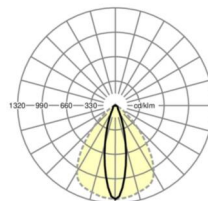

CARACTÉRISTIQUES

Numéro de commande	19522024030
Numéro EAN	4020863430161
Tarif des douanes	94051190
Marque de certification	IP 64, Classe d'isolation I, ENEC10 VDE, F, D, HACCP DIN10500/Food/IFS-pertinence liée à l'application/BRC, Intérieur, CE
Degré de résistance aux chocs IK	IK03 (-20°C bis 35°C)
Température ambiante	ta -20°C à 35°C
Durée de la garantie	5 Années
Programmes d'aide de l'État	BEG - subvention fédérale pour les bâtiments performants (valable uniquement pour l'Allemagne)

ÉLECTROTECHNIQUE

Ballast	Pilote électronique (1 pièce)
Puissance du système	52W
Tension secteur	230V/50Hz
Disjoncteur (courant de appel)	17 unités/B10, 28 unités/B16, 29 unités/C10, 48 unités/C16
Classe de efficacité énergétique/Source de lumière	C

ÉCLAIRAGISME

Équipement	LED, Rendu des couleurs/Température de couleur CRI ≥ 80 / 4000K
Tolérance de localisation chromatique (MacAdam)	3SDCM
Flux lumineux nominal	9515lm
Longévité des sources LED	50000h L80/B10 (Tq 35°C), 70000h L80/B50 (Tq 35°C), 100000h L80/B50 (Tq 30°C)
Efficacité lumineuse du luminaire	184lm/W
Angle de rayonnement	25° (C0) / 100° (C90)
UGR trans./long.	16.8 / 22.1

LIEN PROFOND

<https://www.regiolux.de/fr/article/19522024030>

Référence	LED 9000lm 840
ηLB	100 %
Φ ↓/↑	98 % / 2 %
UGR trans./long.	16.8 / 22.1