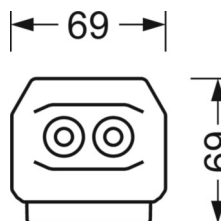

LIEN PROFOND

<https://www.regiolux.de/fr/article/19522024030>

Référence	LED 9000lm 840
ηLB	100 %
Φ ↓/↑	98 % / 2 %
UGR trans./long.	16.8 / 22.1

MÉCANIQUE

Couleur du boîtier	blanc signalisation RAL 9016
Cotes (Long.xLarg.xH/DxH)	2299mm x 55mm x 37mm
Poids (net)	2.2kg
Type de montage	Montage sur système de rail support, Structure lumineuse

Dimensions

L	2299 mm	Longueur
B	55 mm	Largeur
H	37 mm	Hauteur